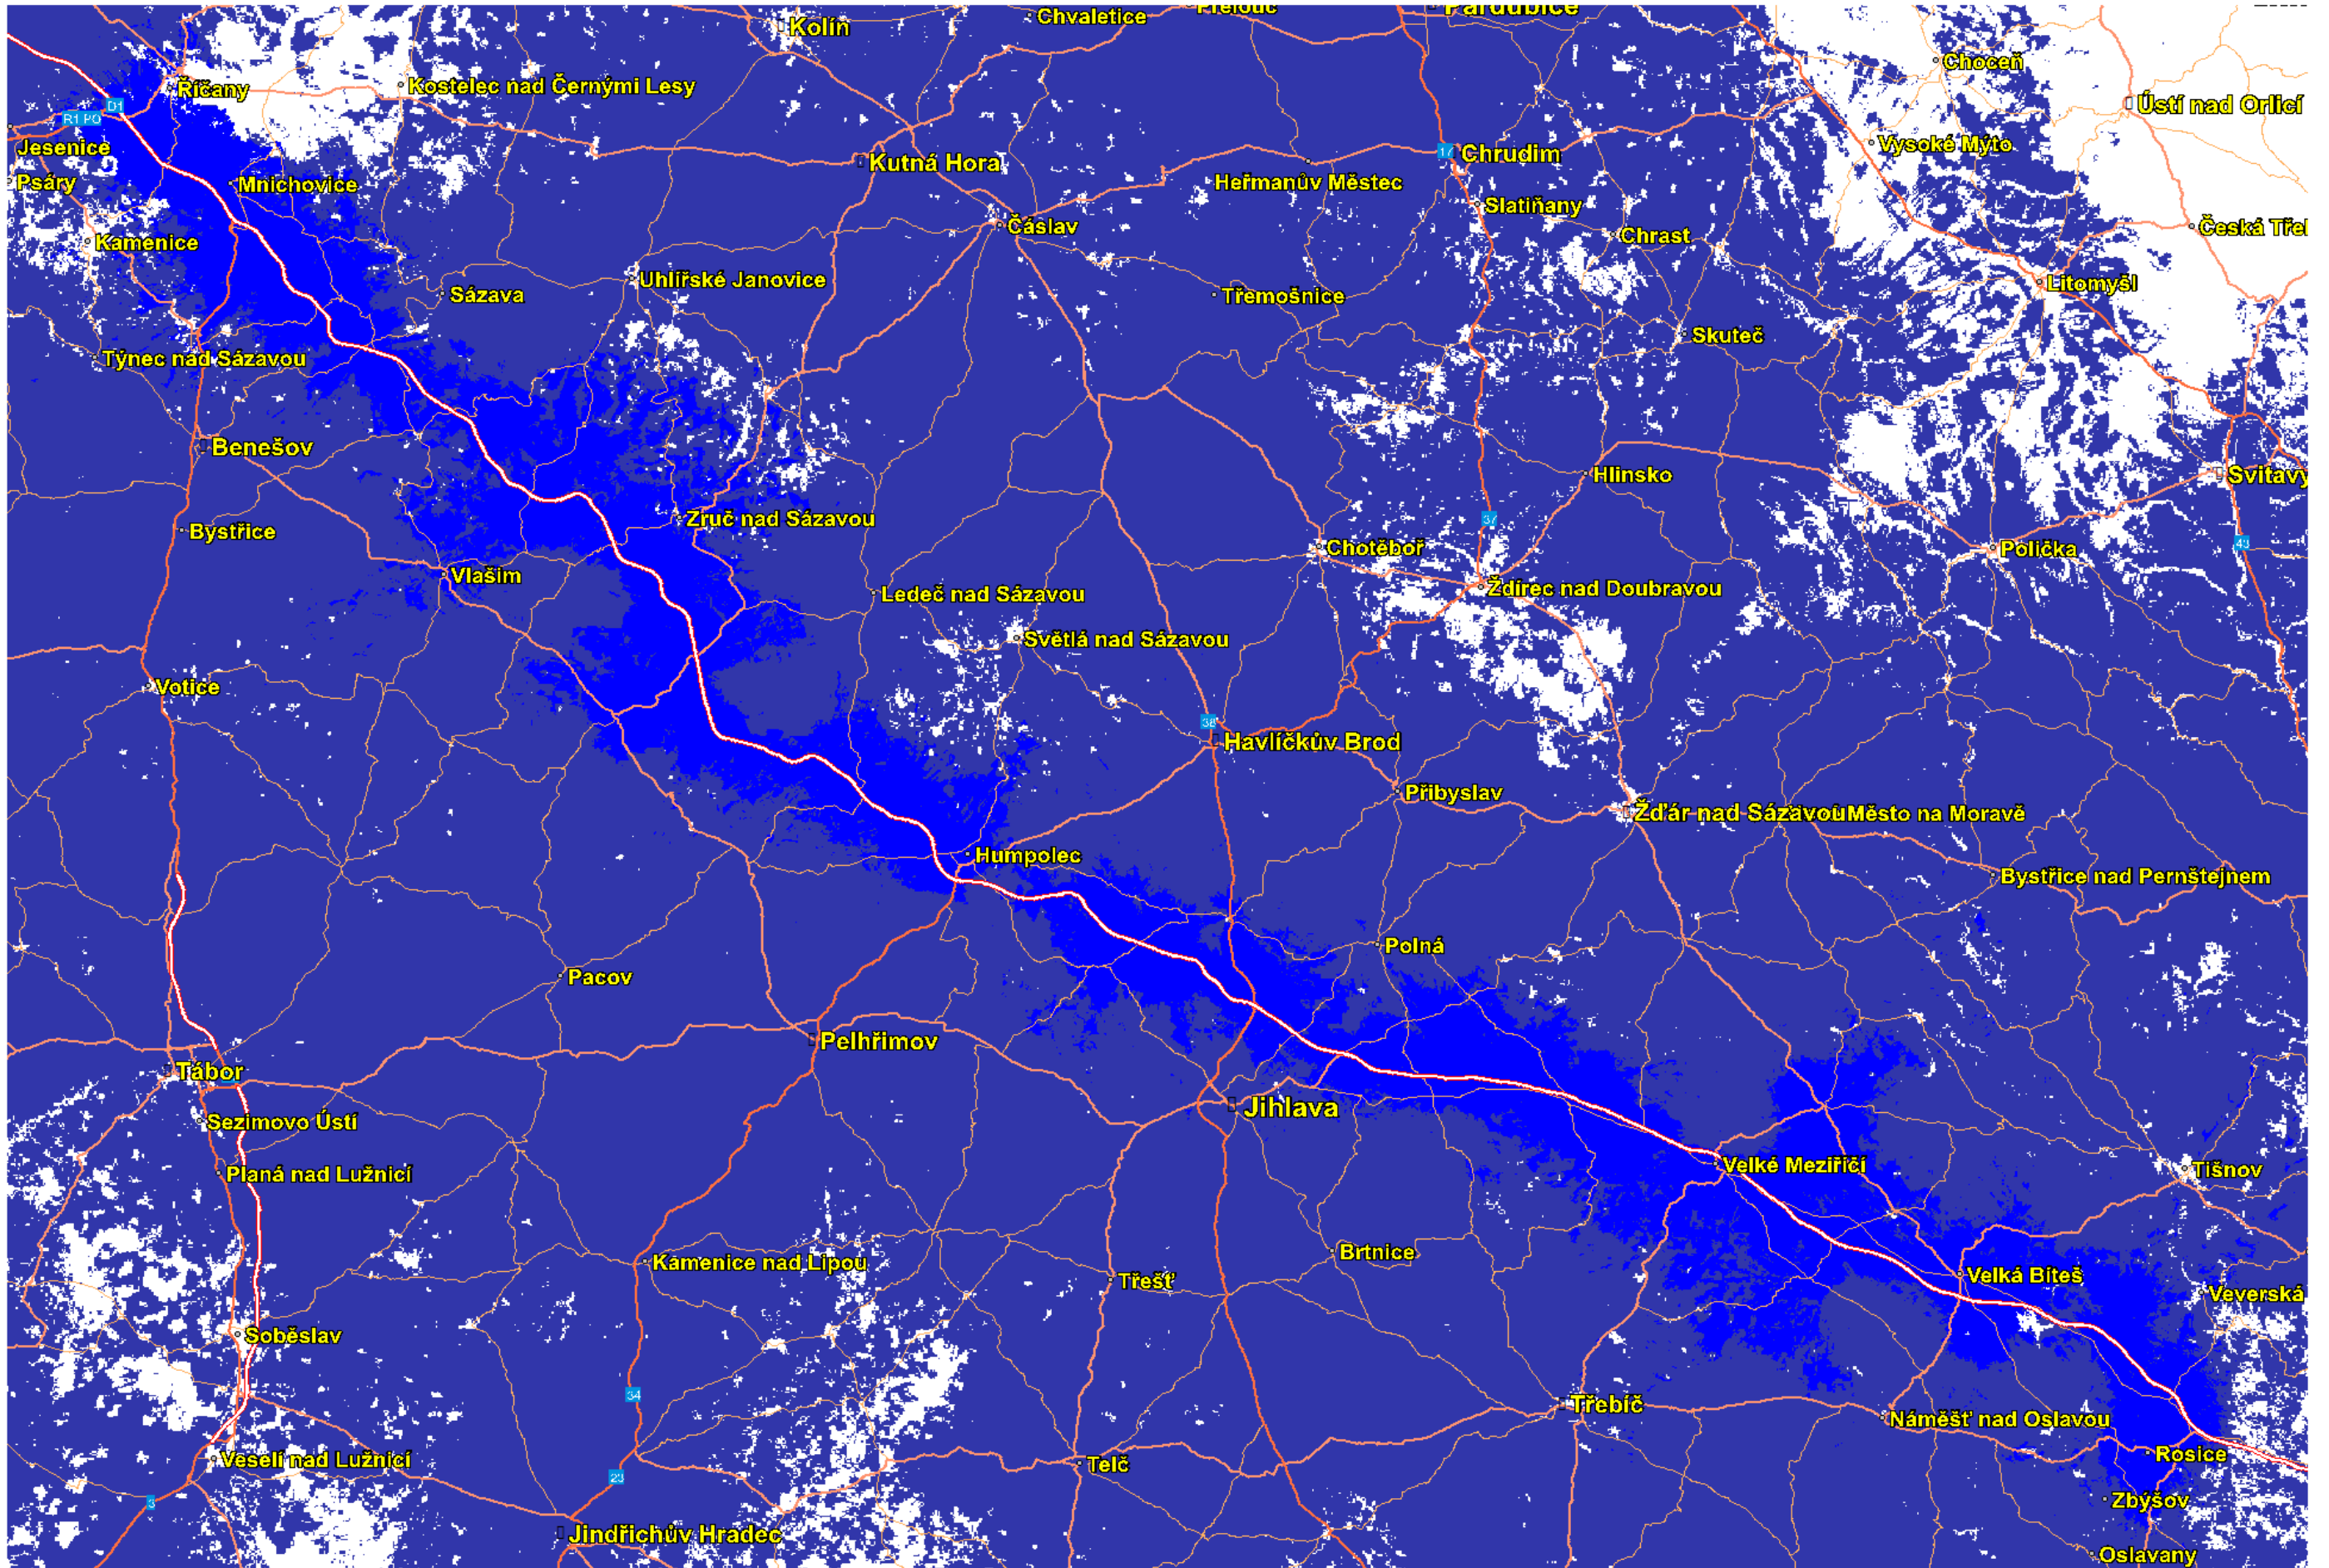

Mapa pokrytí D1

fialová barva - 4G LTE, modrá barva - 4G LTE dedikované pro D1, bílá barva - vše, co není 4G LTE