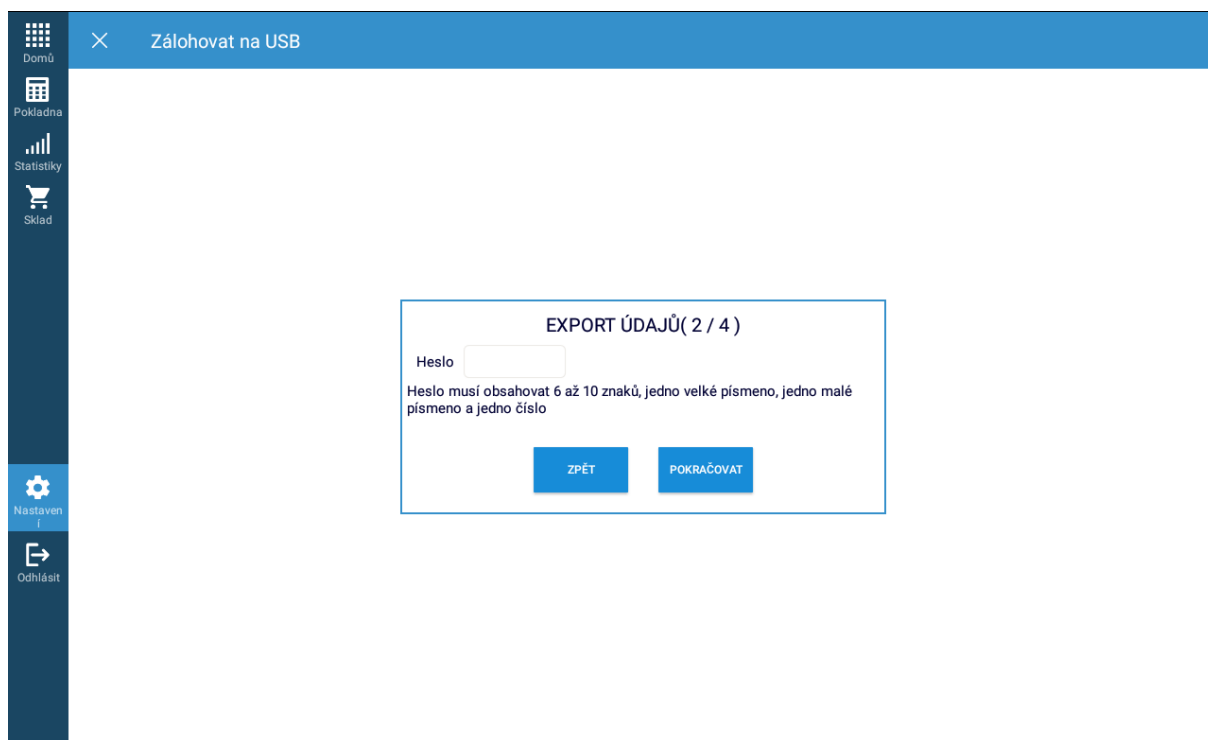

Zvolte si heslo a stiskněte Pokračovat