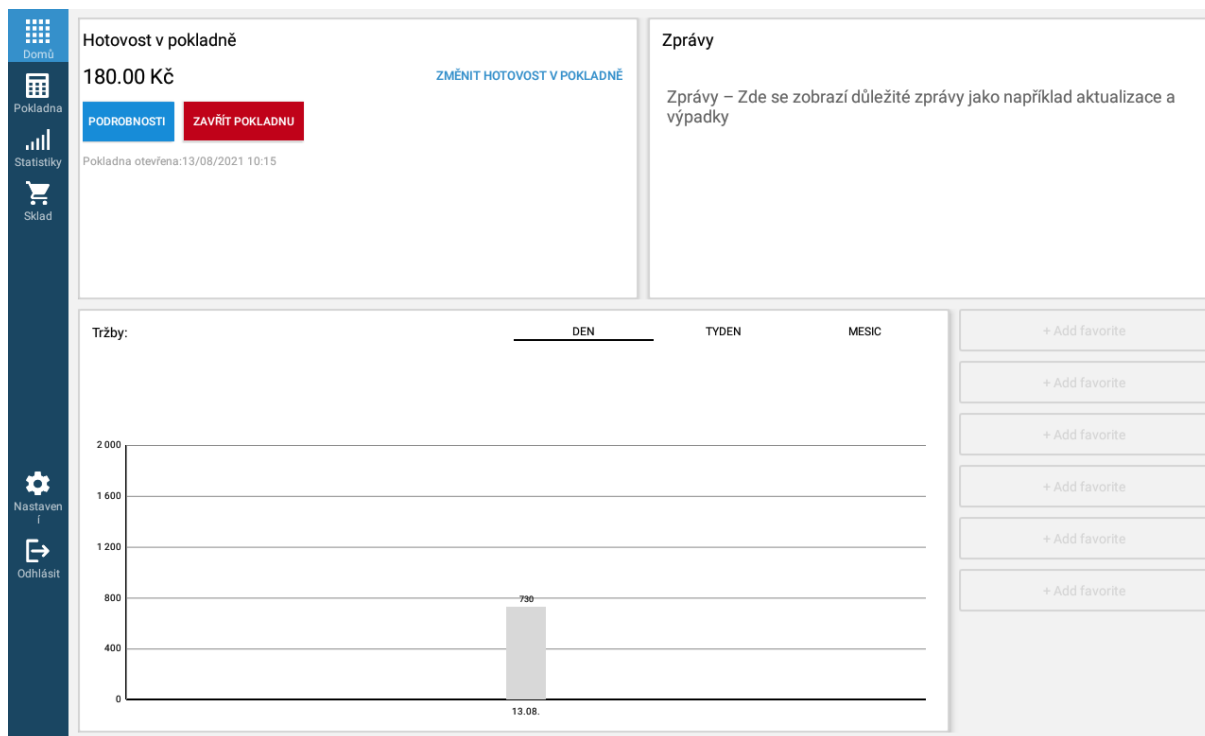

## Záloha dat

Po přihlášení do pokladny vyberte v levém sloupci položkou **Nastavení** a potom v horní liště klepněte na **Zařízení**.